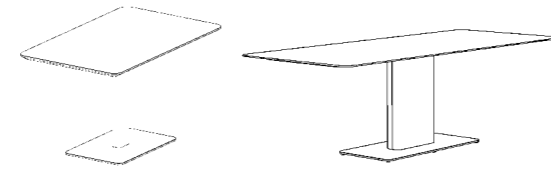

GLARUS MOLLIS

■ **table Glarus** Ø 140cm, plateau en céramique Matera Fiammata
piéd Mollis ronde en acier anthracite
chaise Paz, pied en alu anthracite, tressage rope sandstone

■ **Tisch Glarus rund** Ø 140cm, Tischplatte Keramik Matera Fiammata
Fuss Mollis rund Stahl anthrazit
Stuhl Paz Gestell Aluminium anthrazit, Geflecht Rope sandstone, Sitzpolster Copacabana anthrazit

GLARUS MOLLIS

System | système

Quadratisch
carré

Art.-Nr. | No d'article: 352

Rechteckig
rectangulaire

Art.-Nr. | No d'article: 354

359

Rund
ronde

Art.-Nr. | No d'article: 353

355

Ellipse
ellipse

Art.-Nr. | No d'article: 355

Masse | dimensions

quadratisch | carré: 80 x 80cm
 rechteckig | rectangulaire: 130 x 80 | 160 – 200 x 90 | 220 – 260 x 100
 rund | ronde: ø 80 | 120 | 130 | 140cm
 Ellipse | ellipse: 180 x 120cm
 Höhe | hauteur: 73 - 74cm